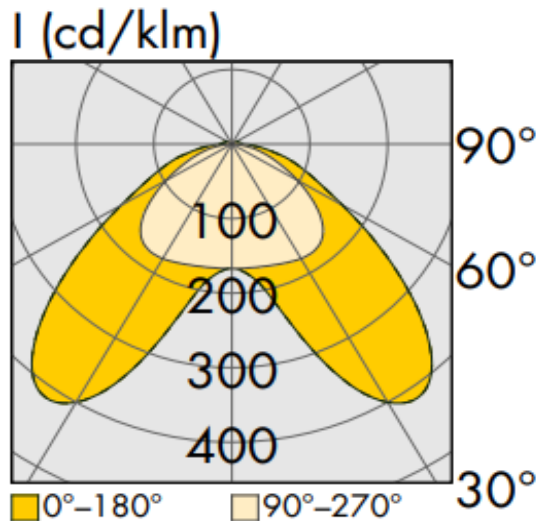

Technische Daten:

Lampenlichtstrom	10650 lm
Leuchtenlichtstrom	10115 lm
Systemeffizienz	157 lm/W
Systemleistung	65 W
Farbwiedergabeindex	≥ 80 Ra
Farbtemperatur	3000 K
Farbtoleranz	3
Lebensdauer	>50.000 h (L80/B10)
UGR	29,5
Spannung	230V / 50Hz
Umgebungstemperatur	-20 ... +50 °C

LVK:

Dimensionen:

Länge-L	1500 mm
Breite-B	70 mm
Höhe-H	57 mm
Gewicht	2.5 kg

Diese Leuchte enthält eine Lichtquelle der Energieeffizienzklasse C

Letzte Änderung: Mittwoch, 25. Oktober 2023, technische Änderungen und Irrtümer vorbehalten